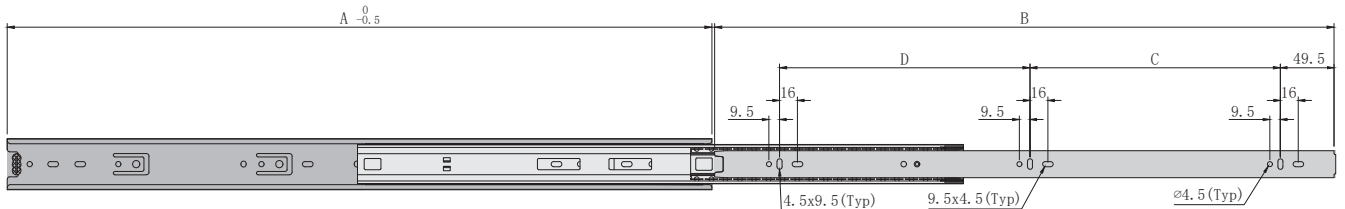

**FULL EXTENSION BALL BEARING SLIDE**

Width: 45.7mm  
Thickness: 12.7mm  
Length: 200 - 600mm  
Loading capacity: 45kg  
Finishing: black spray

**RAY BI KHÔNG GIẢM CHẤN MỞ TOÀN PHẦN**

Bản rộng ray: 45.7mm  
Độ dày ray: 12.7mm  
Chiều dài: 200 - 600mm  
Tải trọng: 45kg  
Bề mặt: sơn đen

IMUNDEX CODE	SAP CODE	A	Hole pattern									
			B	C	D	E	F	G	H	I	K	XC
		200	195	133.5		116						200
		250	245	174.5		160					20	250
7271330	220002270	300	295	96	128							300
7271335	220002271	350	345	128	128				41			350
7271340	220002272	400	395	160	160			228				400
7271345	220002273	450	445	160	192							450
7271350	220002274	500	495	192	224	224						500
		550	545	224	224		352	416				550
		600	595	256	256			416	50			600
								480	50			