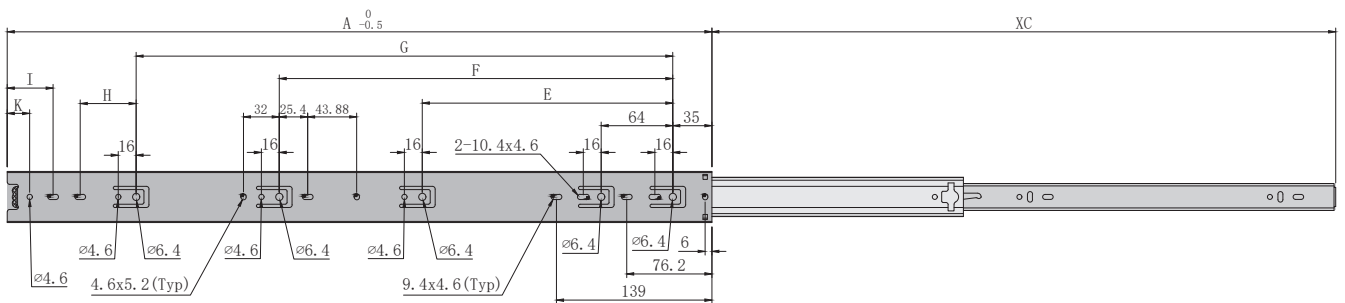

**FULL EXTENSION BALL BEARING SLIDE**

Width: 45.7mm  
Thickness: 12.7mm  
Length: 200 - 600mm  
Loading capacity: 45kg  
Finishing: black spray

**RAY BI KHÔNG GIẢM CHẤN MỞ TOÀN PHẦN**

Bản rộng ray: 45.7mm  
Độ dày ray: 12.7mm  
Chiều dài: 200 - 600mm  
Tải trọng: 45kg  
Bề mặt: sơn đen

IMUNDEX CODE	SAP CODE	A	Hole pattern									
			B	C	D	E	F	G	H	I	K	XC
		200	195	133.5		116						200
		250	245	174.5		160					20	250
7271330	220002270	300	295	96	128							300
7271335	220002271	350	345	128	128				41			350
7271340	220002272	400	395	160	160			228				400
7271345	220002273	450	445	160	192							450
7271350	220002274	500	495	192	224	224						500
		550	545	224	224		352	416				550
		600	595	256	256			416	50			600
								480	50			