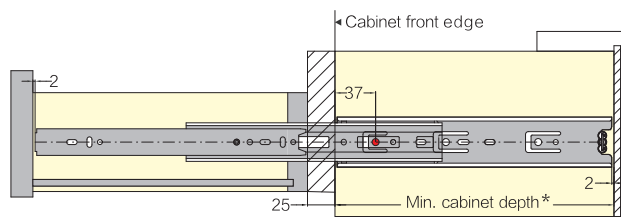

**FULL EXTENSION BALL BEARING SLIDE**

Width: 45.7mm  
Thickness: 12.7mm  
Length: 200 - 600mm  
Loading capacity: 45kg  
Finishing: black spray

**RAY BI KHÔNG GIẢM CHẤN MỞ TOÀN PHẦN**

Bản rộng ray: 45.7mm  
Độ dày ray: 12.7mm  
Chiều dài: 200 - 600mm  
Tải trọng: 45kg  
Bề mặt: sơn đen

IMUNDEX CODE	SAP CODE	A	Hole pattern									
			B	C	D	E	F	G	H	I	K	XC
		200	195	133.5		116						200
		250	245	174.5		160					20	250
7271330	220002270	300	295	96	128							300
7271335	220002271	350	345	128	128				41			350
7271340	220002272	400	395	160	160			228				400
7271345	220002273	450	445	160	192							450
7271350	220002274	500	495	192	224	224						500
		550	545	224	224		352	416				550
		600	595	256	256			416	50			600
								480	50			