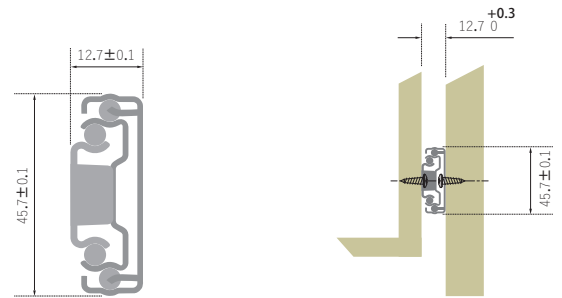

**FULL EXTENSION BALL BEARING SLIDE**

Width: 45.7mm  
Thickness: 12.7mm  
Length: 200 - 600mm  
Loading capacity: 45kg  
Finishing: black spray

**RAY BI KHÔNG GIẢM CHẤN MỞ TOÀN PHẦN**

Bản rộng ray: 45.7mm  
Độ dày ray: 12.7mm  
Chiều dài: 200 - 600mm  
Tải trọng: 45kg  
Bề mặt: sơn đen

IMUNDEX CODE	SAP CODE	A	Hole pattern									
			B	C	D	E	F	G	H	I	K	XC
		200	195	133.5		116						200
		250	245	174.5		160					20	250
7271330	220002270	300	295	96	128							300
7271335	220002271	350	345	128	128				41			350
7271340	220002272	400	395	160	160			228				400
7271345	220002273	450	445	160	192							450
7271350	220002274	500	495	192	224	224						500
		550	545	224	224		352	416				550
		600	595	256	256			416	50			600
								480	50			