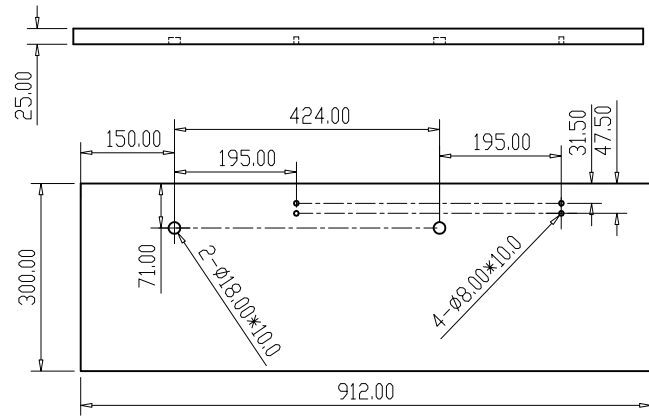

THÔNG SỐ LẮP ĐẶT GIÁ ĐỂ GIÀY DÉP 3 TẦNG 7901006

①

③

②

④

⑤

⑦

⑧

⑨

⑥

⑩