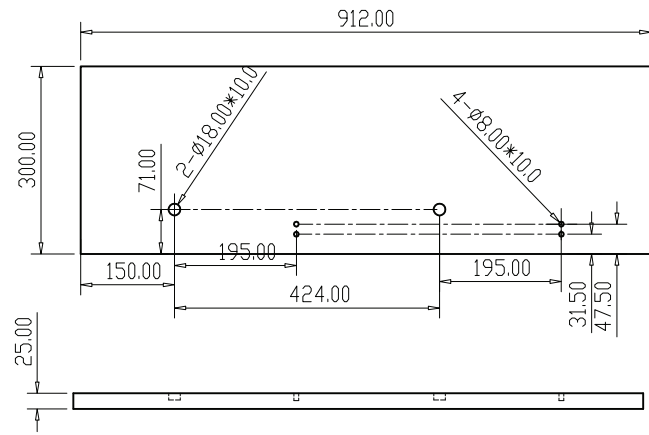

THÔNG SỐ LẮP ĐẶT GIÁ ĐỂ GIÀY DÉP 3 TẦNG 7901006

①

③

②

④

⑤

⑦

⑧

⑨

⑥

⑩