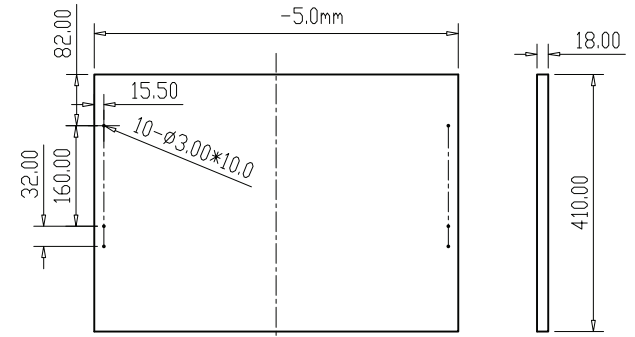

THÔNG SỐ LẮP ĐẶT GIÁ ĐỂ GIÀY DÉP 3 TẦNG 7901006

①

③

②

④

⑤

⑦

⑧