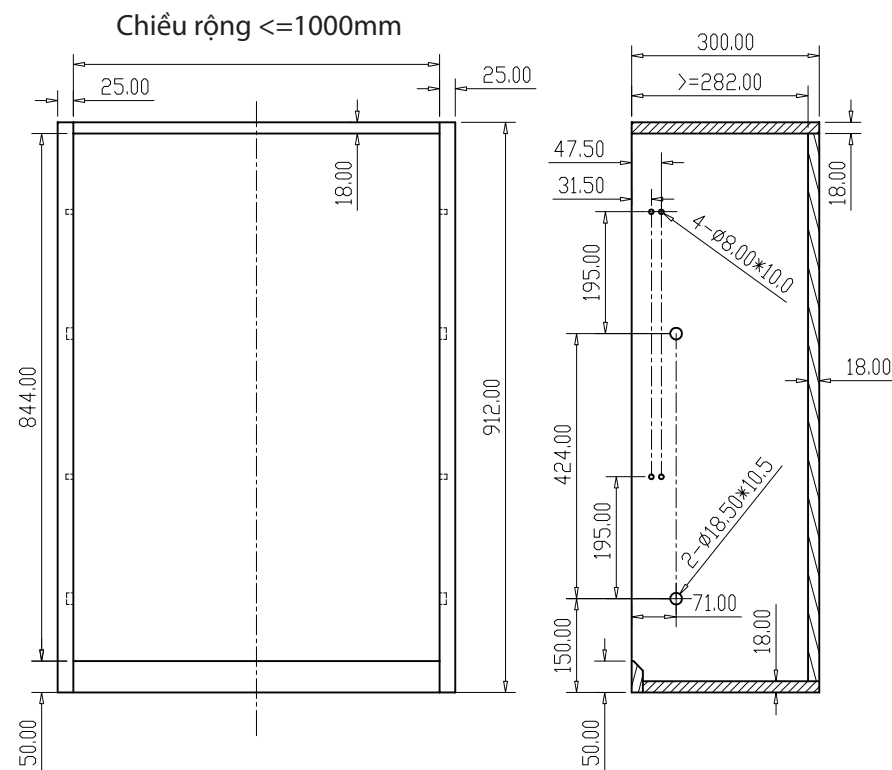

THÔNG SỐ LẮP ĐẶT GIÁ ĐỂ GIÀY DÉP 3 TẦNG 7901006

①

③

②

④

⑤

⑦

⑧

⑨

⑥

⑩